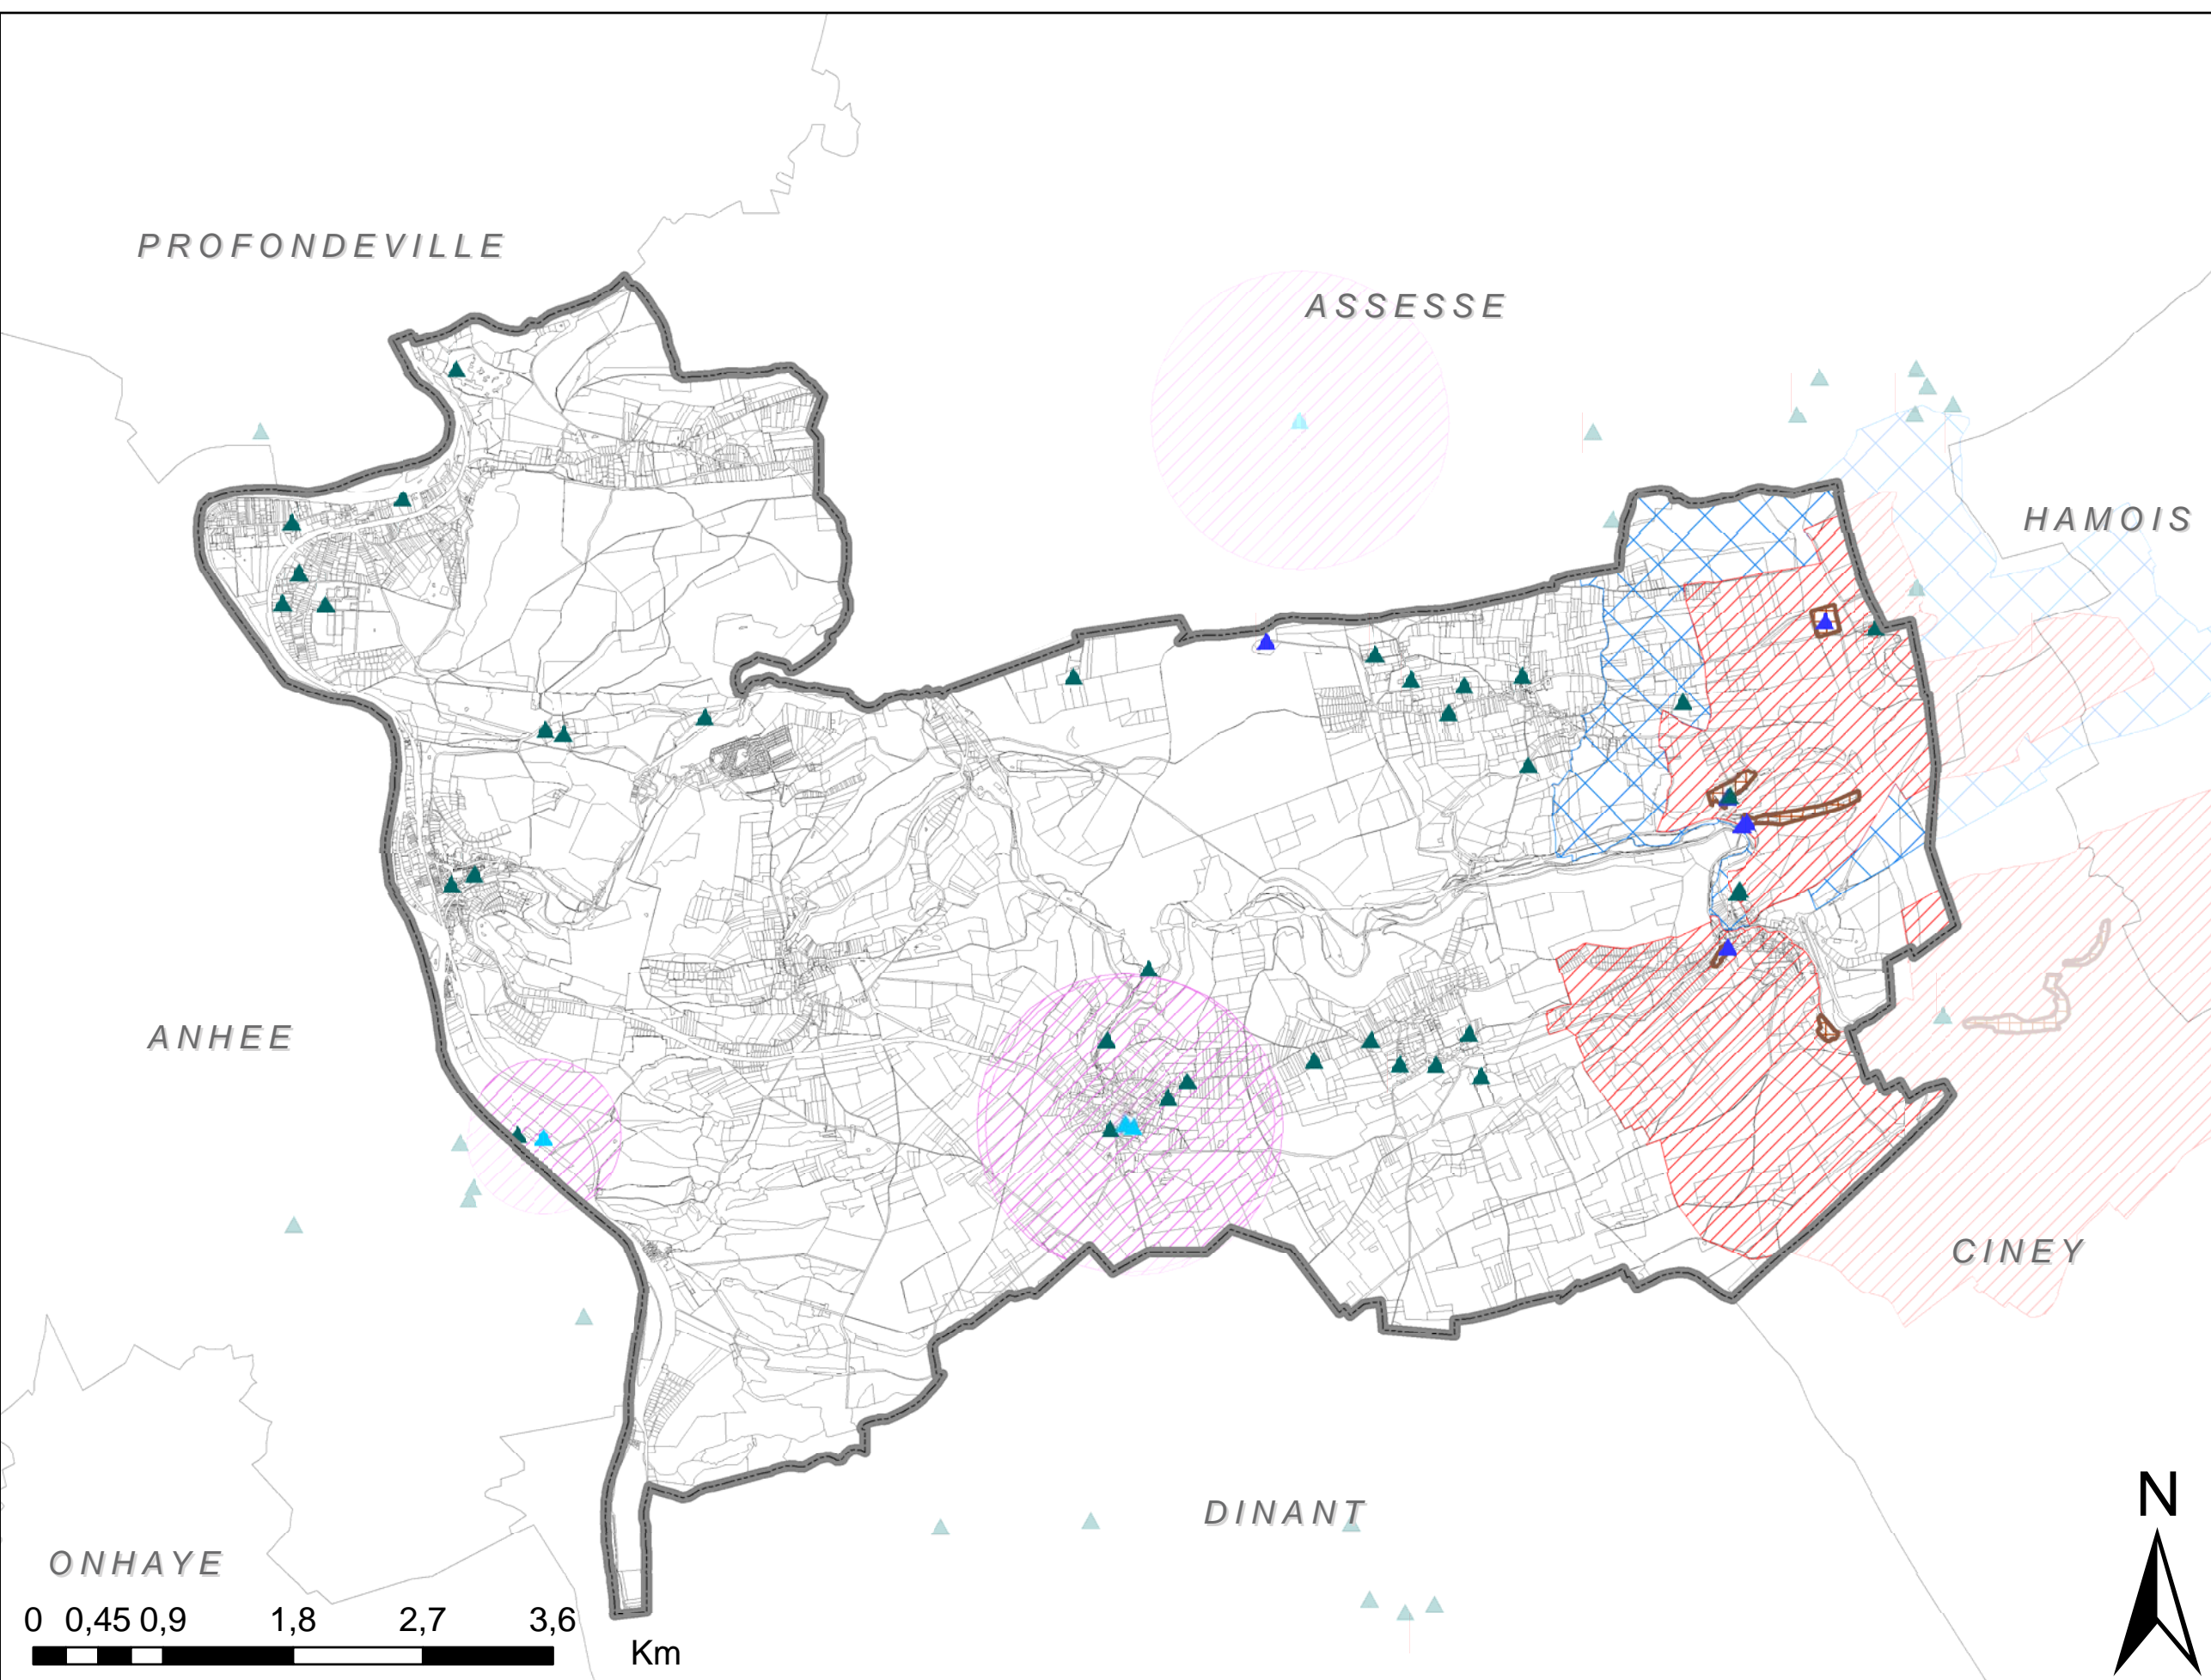

Légende

Captages en eaux souterraines

- ▲ Captages (avec zone de prévention arrêtée)
- ▲ Captages (avec une zone de prévention forfaitaire)
- ▲ Captages (sans zone de prévention)

Zones de prévention rapprochées

- Zone forfaitaire
- Zone arrêtée

Zones de prévention éloignées

- Zone forfaitaire
- Zone arrêtée

Zones de surveillance

- Zones de surveillance

Sources

Origine de l'information :
"Region Wallonne
SPW-DGARNE
novembre 2008"